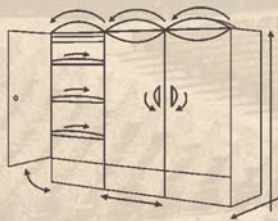

VSM
erweiterbare
weinschränke