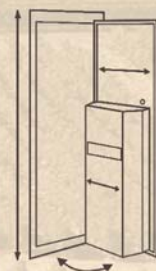

VSE
einrichtungs-
gegenstände