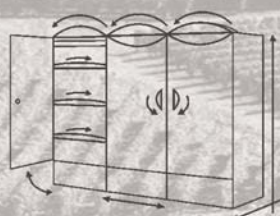

VSI
Armoires
individuelles

VSM
Armoires
multiples